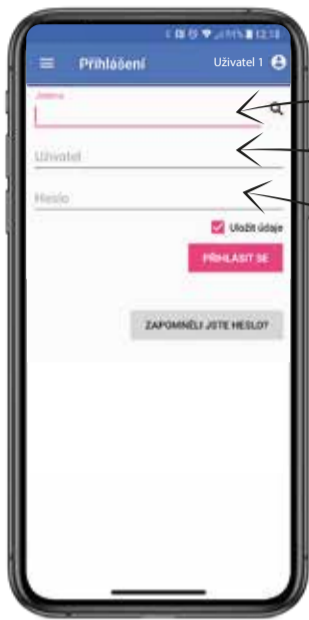

Aplikace Andorid

OBJEDNÁVEJTE STRAVU Z MOBILU SE **STRAVA.CZ**

Aplikace iOS

Přihlášení do aplikace

VYBERTE JÍDELNU

ZADEJTE JMÉNO

ZADEJTE HESLO

Přidání strážníka

VYBERTE UŽIVATEL 1

zde přidáte dalšího strážníka do vaší aplikace

Dále postupujete jako při běžném přihlášení, vyplníte:
číslo jídelny
uživatel
heslo
zatrhnete uložit nastavení
a dáte odeslat.

Objednávka stravy